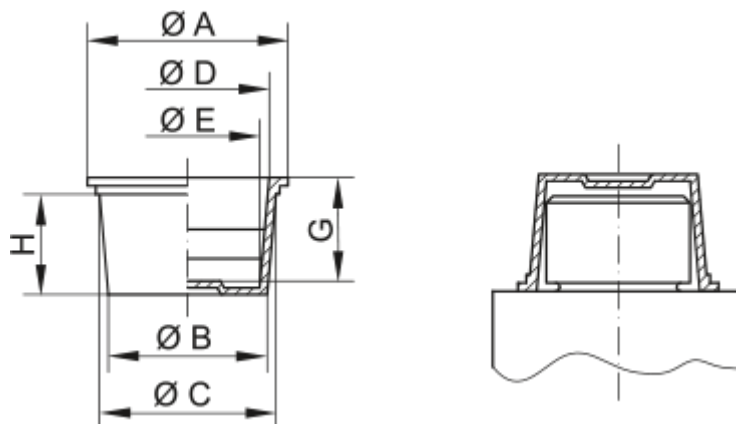

Varenummer: 59GPN610U30

Beskrivelse: KLEE Universal prop GPN 610 U - (\varnothing 38,2-43/ \varnothing 41,4-36,6)

Mål

A = 48

B = 38.2

C = 43

D = 41.4

E = 36.6

G = 23

H = 23